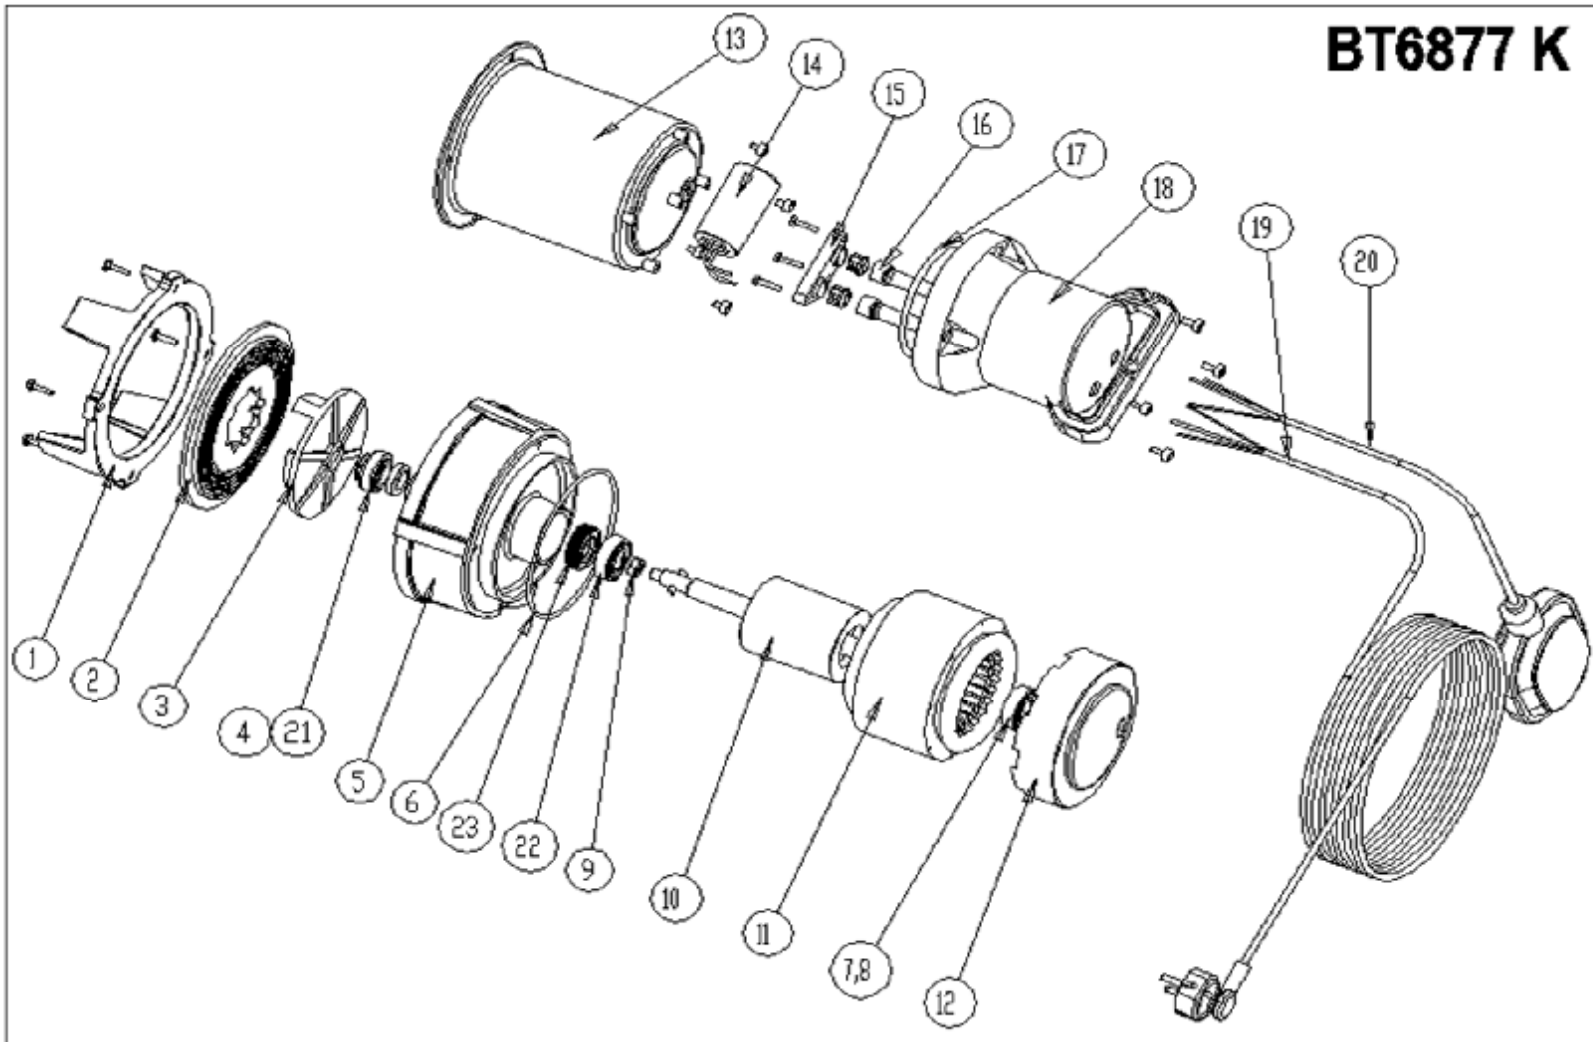

BT6877 K

23	těsnící kroužek 14x30x7	SSR30	1
22	ložisko 6203zz	6203ZZ	1
20	plovák	UK10	1
19	elektrokabel	EK07	1
18	kryt motoru	PPGS/2	1
17	o kroužek 89x5	OR89	1
16	průchodka	TG091	2
15	příruba	BT041	1
14	kondenzátor 25mF	BT671	1
13	stator kompletní 1600W	BT691	1
12			
11			
10	rptor	BT631	1
9	matice M8	M8BN	1
7,8	ložisko 6202zz	6202ZZ	1
6	o kroužek 118x3	OR118	1
5	těleso čerpadla	BT651	1
4	těsnění	FAX14	1
3	oběžné kolo (ocel)	BT661	1
2	příruba	BT621	1
1	podstavec	BT611	1
pozice	popis	obj. číslo	počet